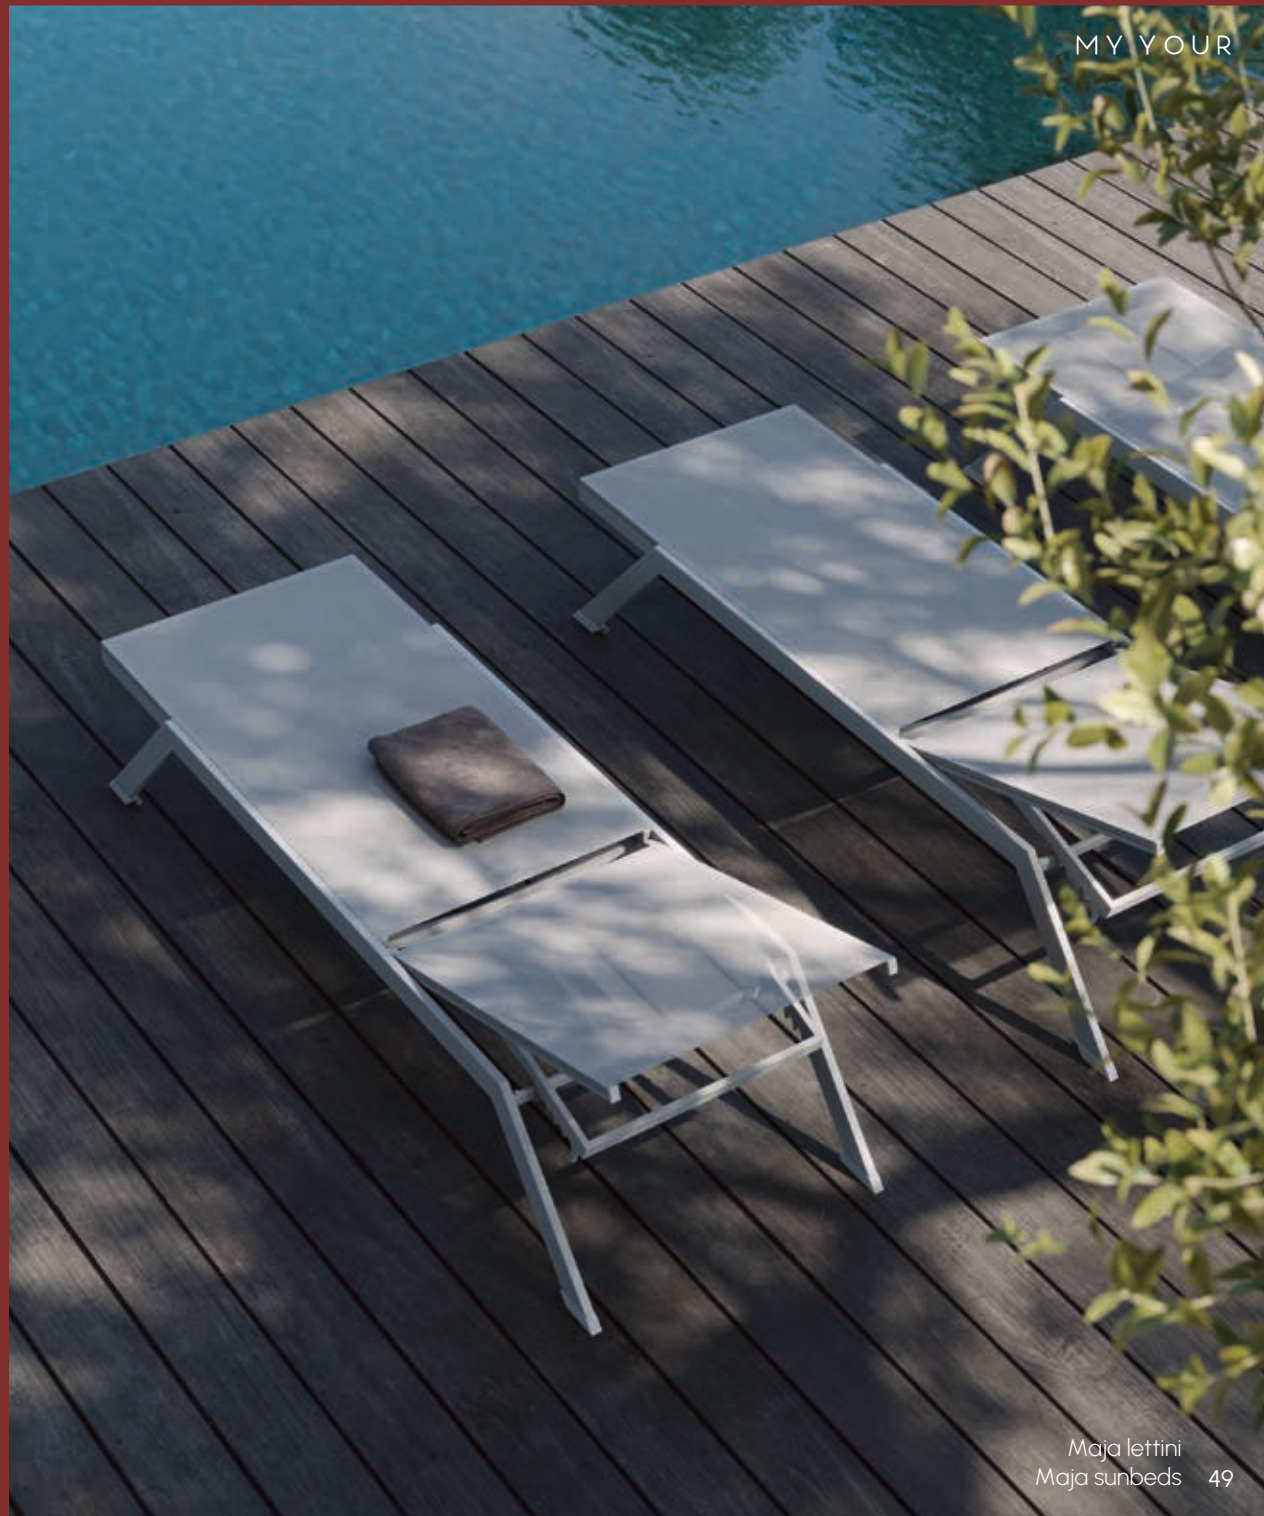

48 Push divanetto lounge TE, Push poltroncina lounge TE, Push tavolino 118 x 118, Joy piantana
Push lounge sofa TE, Push lounge armchair TE, Push coffee table 118 x 118, Joy standing lamp

Maja lettini
Maja sunbeds 49