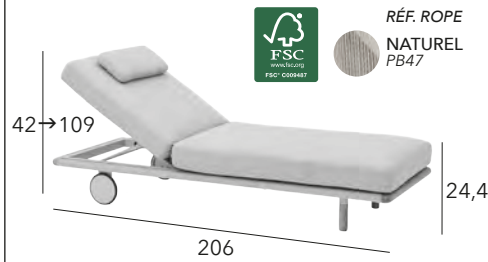

COPENHAGEN

Fauteuil

Châssis aluminium époxy - Rope - 13,8 kg

EVEN

Fauteuil

Châssis aluminium - Teck FSC®-certifié - Rope Olefin - 8,5

Lit

Châssis aluminium - Teck FSC®-certifié - Rope Olefin - 30