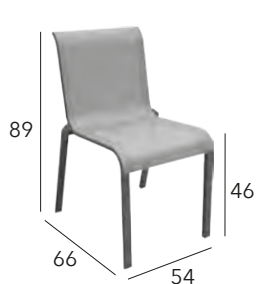

Coloris plateaux et châssis (aluminium - acier)

Coloris toiles polyester Sunbrella®

Coloris toiles polyester Novasun®

CAURO

Chaise empilable

Châssis aluminium époxy - Toile TPEP - 3,75 kg

CHÂSSIS	RÉF. TPEP
GRAPHITE	GRIS VX36
	MOUTARDE VX35
	BLEU VX160
	PERLE VX161
BLANC	BLANC VX222
	GRAPHITE VX223