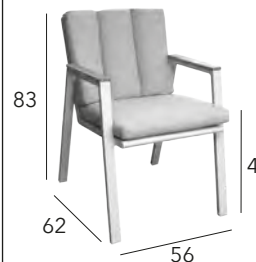

Fauteuil empilable

Châssis aluminium époxy - Toile TPEP padded - 4,9 kg

CHÂSSIS	RÉF. TPEP
GRAPHITE	NOIR BM3080
BLANC	BLANC BM3078

LEATHER

Fauteuil

Châssis aluminium époxy - Accoudoirs teck - 6,1 kg

CRÈME TP275
GRAPHITE TP276