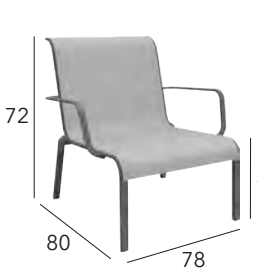

Fauteuil empilable

Châssis aluminium époxy - Toile TPEP - 4,3 kg

CHÂSSIS	RÉF. TPEP
GRAPHITE	GRIS VX40
	MOUTARDE VX39
	BLEU VX162
	PERLE VX163
BLANC	BLANC VX224
	GRAPHITE VX225

Fauteuil lounge empilable

Châssis aluminium époxy - Toile TPEP - 4,77 kg