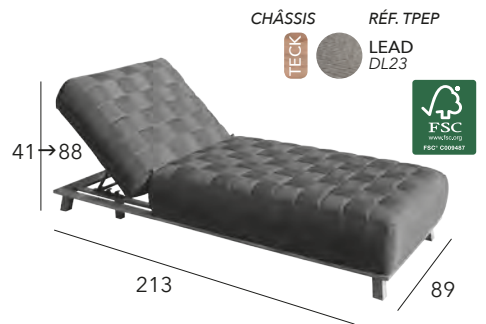

CADIX

Lit

Châssis aluminium époxy - Toile TPEP - 18,5 kg

ICON

Lit

Lames teck FSC®-certifié - Assise Sunbrella - 37

STAXX

Lit