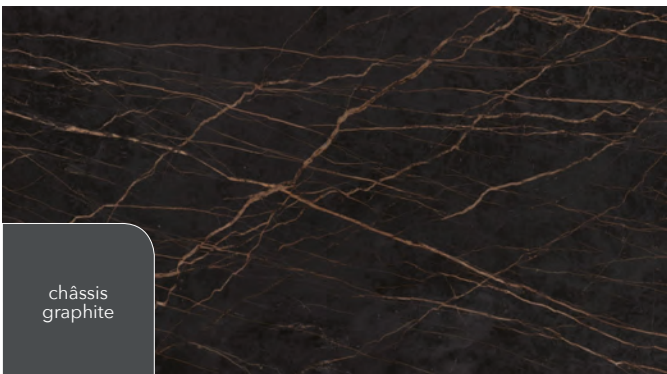

châssis
graphite

châssis
blanc

BROMO 4 mm

châssis
graphite

TRILLIUM ROUILLE 4 mm

châssis
graphite

LAURENT 4 mm

HPL FUNDERMAX®