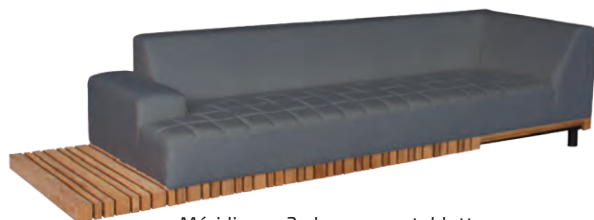

Méridienne 3 places avec tablette