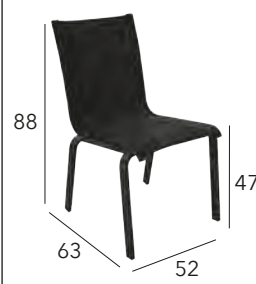

Fauteuil haut

Châssis aluminium époxy - Wicker rond 10 mm - 8 kg

CHÂSSIS	RÉF. WICKER
GRAPHITE	NATUREL RT26

SPICY

Chaise empilable

Châssis aluminium époxy - Toile TPEP padded - 3,8 kg

CHÂSSIS	RÉF. TPEP
GRAPHITE	NOIR BM3077
BLANC	BLANC BM3075