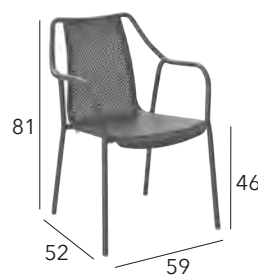

BARI

Chaise empilable

Châssis aluminium époxy - 4,4 kg

MIEL VX187
GRIS VX189
BLEU VX190
ROUGE VX191
BLANC VX192
NOIR VX193

Fauteuil empilable

Châssis aluminium époxy - 4,8 kg

MIEL VX194
GRIS VX196
BLEU VX197
ROUGE VX198
BLANC VX199
NOIR VX200