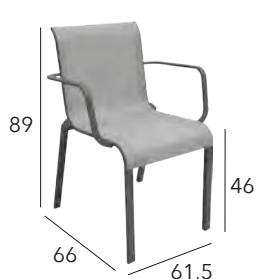

Fauteuil empilable

Châssis aluminium époxy - Toile TPEP - 4,3 kg

CHÂSSIS	RÉF. TPEP
GRAPHITE	GRIS VX40
	MOUTARDE VX39
	BLEU VX162
	PERLE VX163
BLANC	BLANC VX224
	GRAPHITE VX225