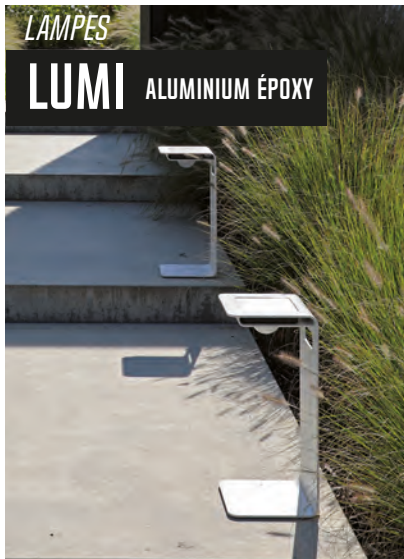

Portatif, capteur et câble USB.

2 tailles et 2 coloris :

PM : 16 x 16 x 23 cm - 1,1 kg - Graphite : réf. PB32 - Blanc - Réf. PB31

GM : 22 x 22 x 50 cm - 2,6 kg - Graphite : réf. PB34 - Blanc - Réf. PB33