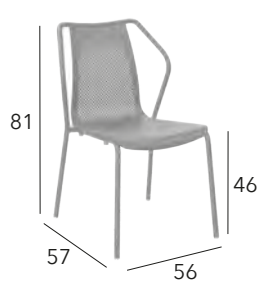

BARI

Chaise empilable

Châssis aluminium époxy - 4,4 kg

MIEL VX187
GRIS VX189
BLEU VX190
ROUGE VX191
BLANC VX192
NOIR VX193