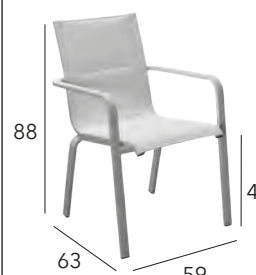

Fauteuil empilable

Châssis aluminium époxy - Toile TPEP padded - 4,9 kg

CHÂSSIS	RÉF. TPEP
GRAPHITE	NOIR BM3080
BLANC	BLANC BM3078

LEATHER

Fauteuil

Châssis aluminium époxy - Accoudoirs teck - 6,1 kg