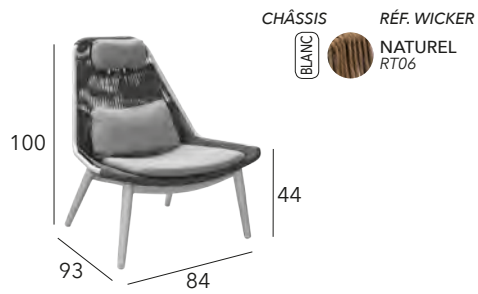

Fauteuil haut

Châssis aluminium époxy - Accoudoirs teck - 5,7 kg

CRÈME TP301
GRAPHITE TP302

COMO

Chaise

Châssis aluminium époxy - Wicker twist - 5,5 kg

Fauteuil lounge

Châssis aluminium époxy - Wicker twist - 11,1 kg