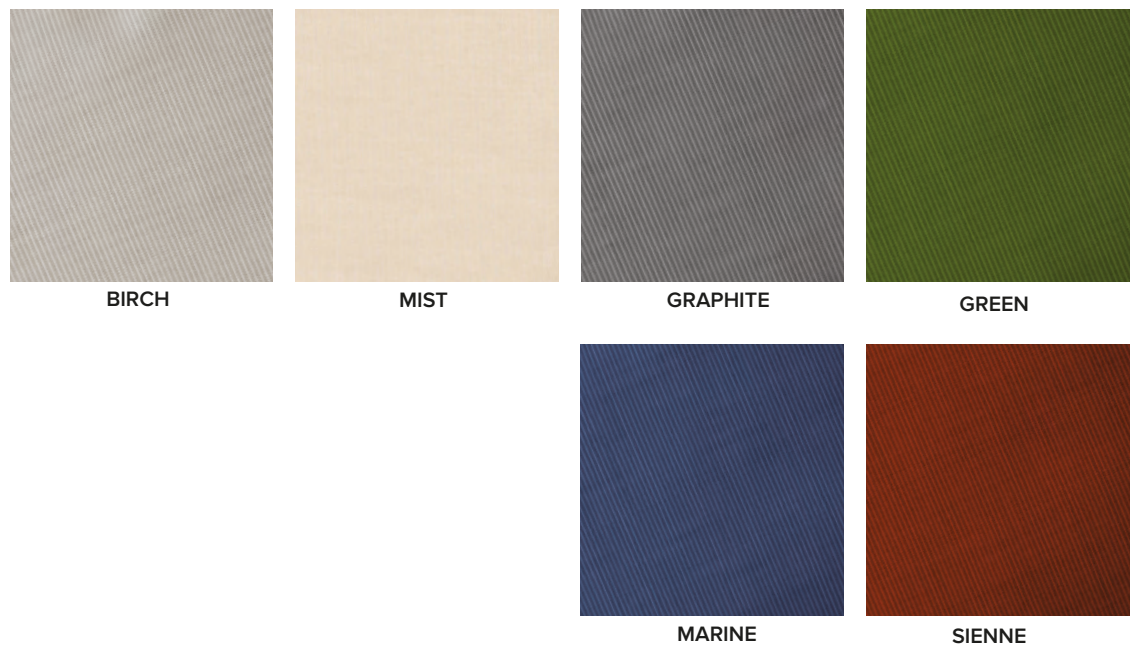

NOIR

PERLE

GREY

MOUTARDE

BLEU

GRAPHITE

CHEVRON BLANC

CHEVRON GRAPHITE

Coloris plateaux et châssis (aluminium - acier)

Coloris toiles polyester Sunbrella®

Coloris toiles polyester Novasun®

CAURO

Chaise empilable

Châssis aluminium époxy - Toile TPEP - 3,75 kg

CHÂSSIS	RÉF. TPEP
GRAPHITE	GRIS VX36
	MOUTARDE VX35
	BLEU VX160
	PERLE VX161
BLANC	BLANC VX222
	GRAPHITE VX223