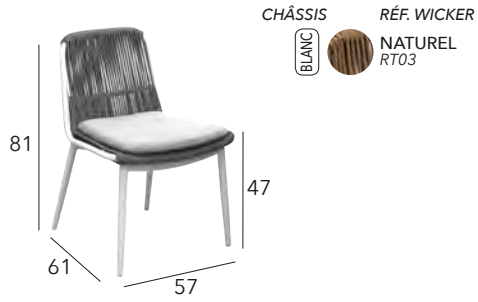

Fauteuil haut

Châssis aluminium époxy - Accoudoirs teck - 5,7 kg

CRÈME TP301
GRAPHITE TP302

COMO

Chaise

Châssis aluminium époxy - Wicker twist - 5,5 kg

Fauteuil lounge

Châssis aluminium époxy - Wicker twist - 11,1 kg