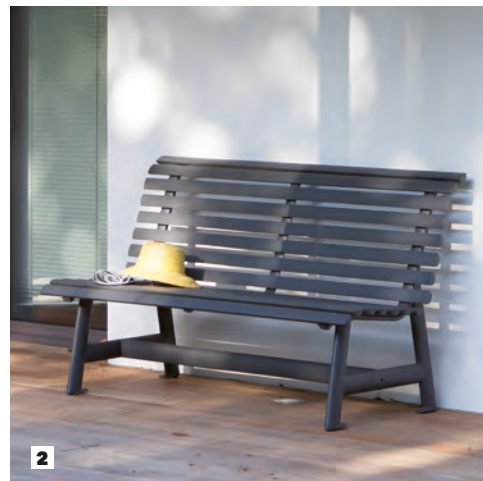

1

2

2

4

- **1 SET SUN** - Châssis aluminium époxy coloris graphite - Coussins polyester - Table plateau SPC - Canapé 122 x 70 x 74 cm - Fauteuil 66 x 70 x 74 cm - Table 90 x 50 x 40 cm - Le set complet - Réf. TP244 : **590 €**
- **2 TABLE GÈNES CARRÉE 140→200** - Châssis et plateau aluminium époxy coloris graphite - Allonge papillon - Ouverture synchronisée - 8/10 personnes - 140/200 x 140 x 75 cm - Réf. BM2446 : **699 €**
- **FAUTEUIL DUCA** - Châssis aluminium époxy coloris graphite et toile TPEP coloris noir : réf. BM1406, et coloris moutarde réf. BM1714 : **39,90 €** - Existe en divers coloris.
- **2 BANC SQUARE** - Châssis et lattes aluminium époxy coloris graphite - 150 x 88 x 74 cm - Réf. BM1953 : **349 €**
- **3 BANC CROSSWAY** - Châssis et lattes aluminium époxy coloris blanc - 160 x 84 x 62 cm - Réf. BM1032 : **299 €** - Existe en coloris graphite