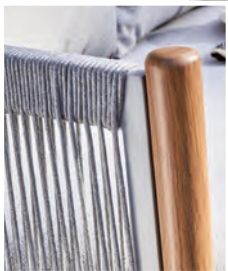

**Fauteuils Games**

Châssis aluminium époxy et toile TPEP coloris crème. Accoudoirs heat coloris chêne - Réf. BM2935 : **69,90 €**

1

2

3

4

• **1 SET LOTUS** - Châssis aluminium époxy coloris crème - Accoudoirs heat coloris chêne - coussins déhoussables - Fauteuil 70 x 81 x 77 cm - Canapé 160,5 x 81 x 77 cm - Table 100 x 40,5 x 59,4 cm - Le set complet - Réf. BM2958 : **999 €** • **2 SET DÉRIVEUR** - Châssis aluminium époxy heat coloris chêne - Rope - coussins déhoussables - Fauteuil 83,5 x 86 x 64 cm - Canapé 208 x 86 x 64 cm - Table 123 x 72,5 x 30 cm - Le set complet - réf. TP293 : **1799 €** • **3 SET JADE** - Châssis aluminium époxy look heat coloris crème - Accoudoirs coloris oak - Fauteuil 71 x 77 x 75 cm - Canapé 155 x 77 x 75 cm - Table 105 x 54,5 x 36 cm - Réf. TP254 - Le set complet : **999 €** - Existe aussi en coloris graphite/oak. • **4 CLAUSTRA LOUISIANE** - Châssis aluminium époxy coloris crème - Lattes heat coloris chêne - 121 x 28 x 176 cm - Réf. BM2993 : **495 €** - Existe aussi en coloris graphite/chêne.