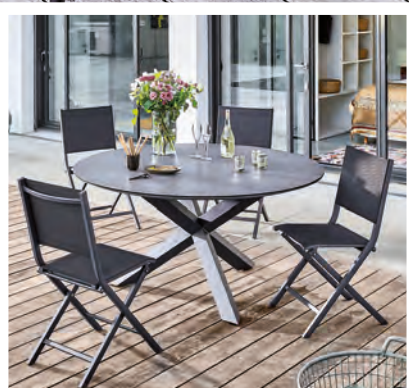

Existe en Ø 150 x 74 cm - Réf. BM2896 : **499 €**

Fauteuils Duca - Châssis aluminium époxy coloris graphite et toile TPEP coloris noir  
Réf. BM1406 : **39,90 €** - Existe en divers coloris.

Table Rotonda Ø150 cm