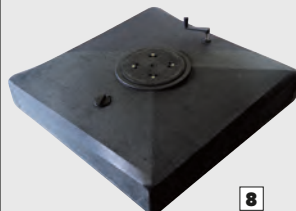

PARASOL DÉPORTÉ ALUMINIUM ROMA 2,5 X 2,5 M

PARASOL DÉPORTÉ ALUMINIUM ROMA 3 X 4 M

PARASOL DÉPORTÉ ALUMINIUM ROMA 3 X 3 M

PARASOL DÉPORTÉ BALEINES FIBRE DE VERRE Ø 300 CM

PARASOL DÉPORTÉ BALEINES FIBRE DE VERRE PAGODE Ø 300 CM

PIEDS PARASOLS

6

7

8

9

PARASOLS DÉPORTÉS ROMA - Mât aluminium 45 x 65 mm coloris grey - 8 baleines acier 22 x 13 mm - Pied croix à dalles (non fournies) - Platine tournante 360° - Ouverture par manivelle.

• **1 PARASOL DÉPORTÉ ROMA 2,5 X 2,5 m** - Toile polyester 180 g remplaçable. Inclinaison - Coloris taupe : Réf. Y250/1 : **229 €** - Existe en 4 coloris.

• **2 PARASOL DÉPORTÉ ROMA 3 X 3 m** - Toile polyester 200 g remplaçable. Inclinaison - Coloris bleu : Réf. Y457 : **249 €** - Existe en 5 coloris.

• **3 PARASOL DÉPORTÉ ROMA 3 X 4 m** - Toile polyester 200 g remplaçable. Inclinaison - Coloris sienne : Réf. Y593 : **299 €** - Existe en 4 coloris.

• **4 PARASOL DÉPORTÉ ÉCO Ø 300 cm** - Mât acier 42/48 mm grey 6 baleines acier - Toile polyester 180 g - Ouverture par manivelle, cheminée - Inclinaison - Rotation 360° - Coloris taupe : Réf. Y231/1 : **99,90 €** - Existe en 4 coloris. • **5 PARASOL DÉPORTÉ PAGODE Ø 300 cm** - Mât aluminium 42/48 mm coloris grey - 18 baleines fibre de verre. Toile polyester 180 g - Ouverture par manivelle, cheminée - Inclinaison - Rotation 360° - Coloris bleu : Réf. Y455 : **129 €** - Existe en 4 coloris • **6 PIED À REMPLIR 43 kg** - À remplir d'eau - Mât acier - Roues - 54 x 54 x 20,5 cm : Réf. Y568 : **99,90 €** • **7 PIED À REMPLIR 76 kg** - 4 blocs à remplir d'eau - À positionner sur base croix acier - 97 x 97 x 12 cm : Réf. Y534 : **112 €** • **8 PIED À REMPLIR SUR ROUES** - Charge 100 kg (eau-sable) - Roue élévatrice - 87 x 87 x 20 cm : Réf. Y412 : **179 €** • **9 PIED 100 kg** - Pied granit sur roues pour parasols déportés 3 x 3 et 4 x 4 m - À positionner sur base croix acier - 80 x 80 x 7 cm : Réf. K29 : **269 €**