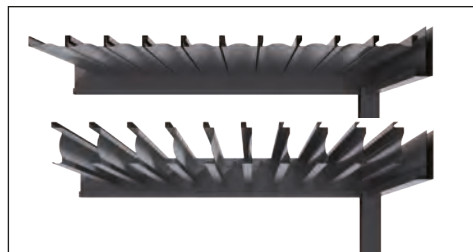

1

Option rideaux

Rideaux dans coffre aluminium époxy grey
S'adapte sur toutes les pergolas autoportées
Enrouleur réglable à la main.
Châssis grey et toile TPEP gris

- Pour pergola côté 3 m : **599 €**
- Pour pergola côté 4 m : **749 €**

Dim : 264 x 223 cm.
Dim : 370 x 223 cm.