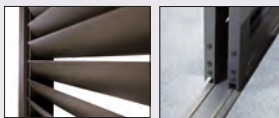

## Option claustras coulissants

Claustras à lames orientables « aile d'avion » en aluminium époxy grey ou blanc

- Claustra coulissant 3 m : **2 399 €** pour autoportée et adossée grey ou blanc
- Claustra coulissant 4 m : **3 349 €** pour autoportée et adossée grey ou blanc