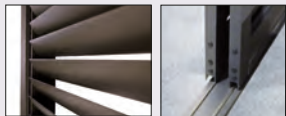

CLOISON VITRÉE Summer 3 m. Verre trempé de 10 mm - Rail haut et bas en aluminium - 3 vantaux coulissants avec serrure
Existe en cloison de 4 m (4 vantaux coulissants) et de 6 m (6 vantaux coulissants)

3 vantaux autoportées : **1 990 €**
3 vantaux adossées : **2 090 €**

4 vantaux autoportées : **2 600 €**
3 vantaux adossées : **2 750 €**

6 vantaux autoportées : **3 850 €**
6 vantaux adossées : **3 990 €**

Option claustras coulissants

Claustras à lames orientables « aile d'avion » en aluminium époxy grey ou blanc

• **Claustra coulissant 3 m : 2 399 €**

pour autoportée et adossée grey ou blanc

• **Claustra coulissant 4 m : 3 349 €**

pour autoportée et adossée grey ou blanc

Option claustras fixes

Claustras à lames fixes « aile d'avion » en aluminium époxy grey ou blanc

• **Claustra 133 cm** pour côté 3 m : **749 €**
pour autoportée et adossée grey ou blanc

• **Claustra 123 cm** pour côté 4 m : **699 €**
pour autoportée et adossée grey ou blanc

Option rideaux

Rideaux dans coffre aluminium époxy
S'adapte sur toutes les pergolas autoportées et adossées - Enrouleur réglable à la main.

Existe avec châssis grey et toile TPEP gris ou châssis blanc et toile TPEP perle

• Pour pergola côté 3 m : **599 €**

Dim : 264 x 223 cm.

• Pour pergola côté 3,5 m : **699 €**

Dim : 312 x 238 cm.

• Pour pergola côté 4 m : **749 €**

Dim : 370 x 223 cm.

• Pour pergola côté 5 m : **1 190 €**

Dim : 485 x 223 cm.

Toile TPEP 410 g.
Enrouleur réglable à la main