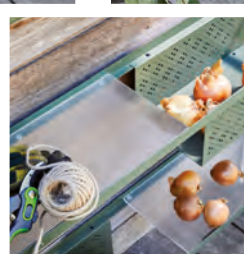

Tablettes verre