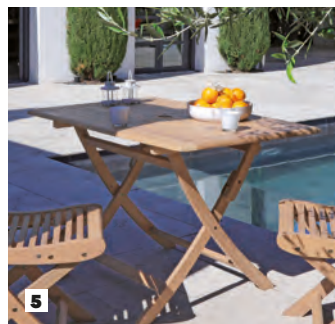

1

3

2

4

5

6

7

• **1 TABLE DURBAN 160→220** - Châssis acacia FSC®-certifié - Allonge papillon - 6/8 personnes - 160/220 x 100 x 74 cm - Réf. FSCA16-25 : **329 €** - Chaise **SATURNE** - Châssis acacia FSC®-certifié - Assise et dossier à lattes - Pliante - réf. FSCA01-25 : **49,90 €** • **2 BALANCELLE** - Châssis acacia FSC®-certifié - Toile de toit polyester 180g coloris écru - 2 places avec coussin d'assise - 170 x 100 x 200 cm - Réf FSCA10-25 : **449 €** • **3 GUÉRIDON SOPHIE Ø120** - Châssis acacia FSC®-certifié - Pliant - Ø 120 x 73 cm - Réf. FSCA12-25 : **169,90 €** • **4 GUÉRIDON SOPHIE 70** - 70 x 70 x 73 cm - Réf. FSCA13-25 : **89,90 €** • **5 GUÉRIDON SOPHIE 110** - 110 x 70 x 73 cm - Réf. FSCA14-25 : **109,90 €** • **6 GUÉRIDON SOPHIE Ø 80** - Ø 80 x 73 cm - Réf. FSCA11-25 : **99 €** • **7 FAUTEUIL ADIRONDACK** - Châssis acacia FSC®-certifié - Pliant sécurisé - 80 x 70 x 84 cm - Réf. FSCA05-25 : **159 €**