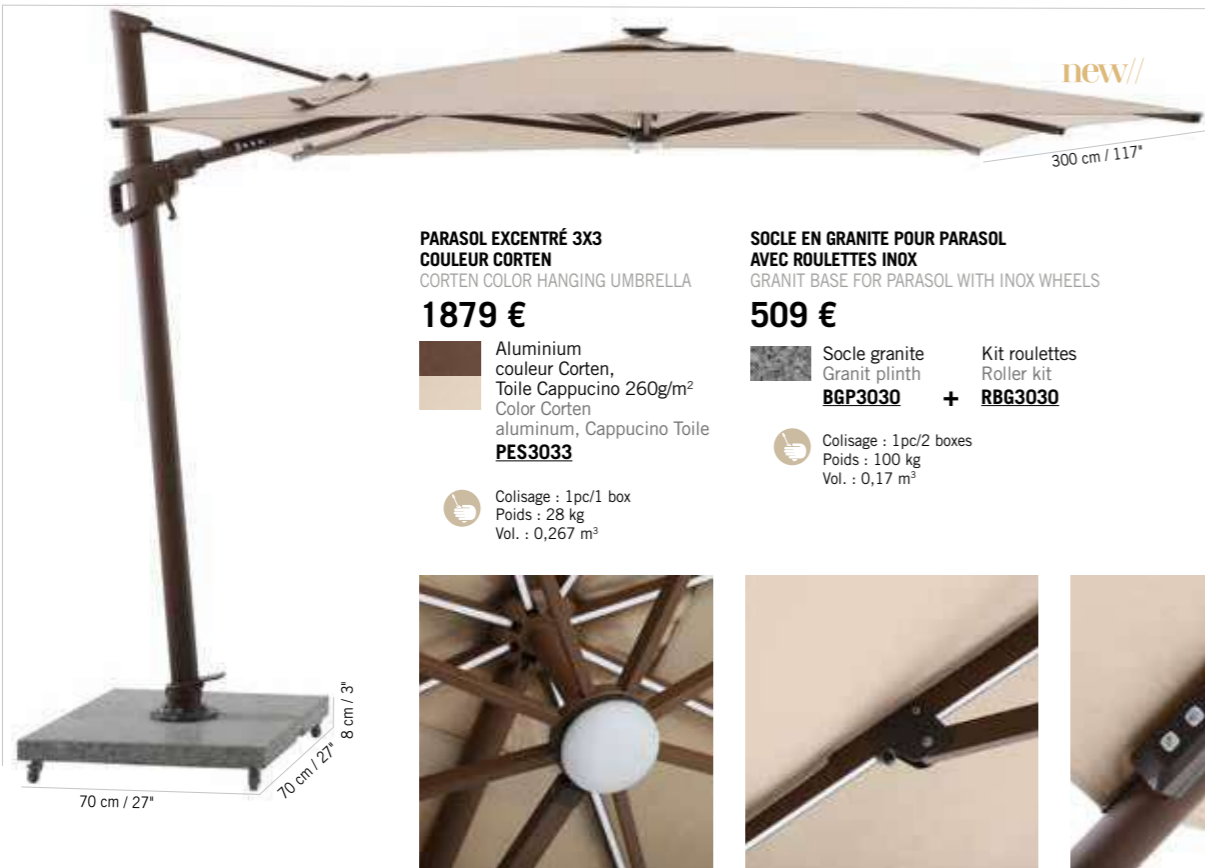

Ref. **PES3033** + **BGP3030** + **RBG3030**

2388 €

300 cm / 117"

new//

300 cm / 117"

250 cm / 97,5"

**PARASOL EXCENTRÉ 3X3
COULEUR CORTEN**
CORTEN COLOR HANGING UMBRELLA

1879 €