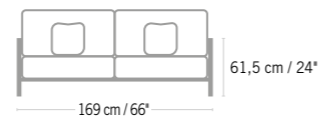

CANAPÉ SKAAL 2 PLACES 3899 €

Ref. CA04070 + C006165

STRUCTURE POUR CANAPÉ x 2/3
STRUCTURE FOR 2 SEATS SOFA

2200 €
+ éco participation 4,46 € TTC

Duratek®
Duratek®
CA04070

Colisage : 1pc/1box
Poids : 39 kg
Vol. : 1,15 m³