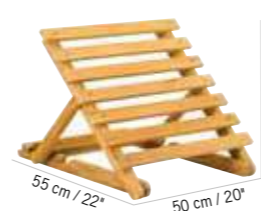

CANAPÉ TEKURA 3 PLACES 3668 €

Ref. **CA03300 + C003301** ou **C003301**

STRUCTURE CANAPÉ PLATEFORME x 2/3
STRUCTURE SOFA BASE

2369 €

+ éco participation 6,40€ TTC

Teck, HPL ardoise
Teak, slate grey top
CA03300*

Colisage : 1pc/2boxes
Poids : 66 kg
Vol. : 0,56 m³

HOUSSE DE PROTECTION CANAPÉ TEKURA

PROTECTION COVER FOR TEKURA SOFA

HPO3520

329 €

+ éco participation 0,12€ TTC

CANAPÉ TEKURA 3 PLACES 3138 €

Ref. **CA03365 + C003301** ou **C023301**

STRUCTURE CANAPÉ SANS PLATEFORME x 2/3
STRUCTURE SOFA BASE WITHOUT PLATFORM

1839 €

+ éco participation 3,30€ TTC

Teck, HPL ardoise
Teak, slate grey HPL
CA03365*

Colisage : 1pc/1box
Poids : 33 kg
Vol. : 0,64 m³

HOUSSE DE PROTECTION CANAPÉ TEKURA

PROTECTION COVER FOR TEKURA SOFA

HPO3520

329 €

+ éco participation 0,12€ TTC

FAUTEUIL TEKURA 2008 €

Ref. **FA03385 + C003500** ou **C023500**

STRUCTURE FAUTEUIL
STRUCTURE LOW ARMCHAIR

1149 €

+ éco participation 1,70€ TTC

Teck, HPL ardoise
Teak, slate grey HPL
FA03385*

Colisage : 1pc/1box
Poids : 18 kg
Vol. : 0,31 m³

HOUSSE DE PROTECTION FAUTEUIL TEKURA

PROTECTION COVER FOR TEKURA ARMCHAIR

HPO3521

179 €

+ éco participation 0,12€ TTC

JEU DE COUSSINS TISSU SUNBRELLA® POUR CANAPÉ TEKURA

1299 €

+ éco participation 0,06€ TTC

Sunbrella® grafito
Grafito Sunbrella®
C003301

Sunbrella® gris clair
Light grey Sunbrella®
C023301

Colisage : 1pc/2 boxes
Poids : 19 kg
Vol. : 0,829 m³

JEU DE COUSSINS TISSU SUNBRELLA® POUR FAUTEUIL TEKURA

1299 €

+ éco participation 0,06€ TTC

Sunbrella® grafito
Grafito Sunbrella®
C003301

Sunbrella® gris clair
Light grey Sunbrella®
C023301

Colisage : 1pc/2 boxes
Poids : 19 kg
Vol. : 0,829 m³

JEU DE COUSSINS TISSU SUNBRELLA® POUR FAUTEUIL TEKURA

859 €

+ éco participation 0,06€ TTC

Sunbrella® grafito
Grafito Sunbrella®
C003500

Sunbrella® gris clair
Light grey Sunbrella®
C023500