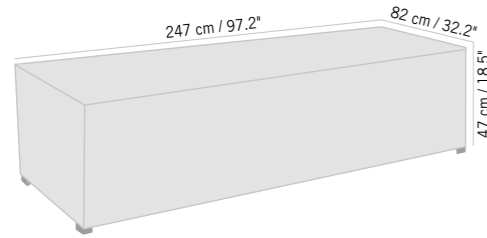

Collections Copenhague / Skaal / Bastingage

HOUSSE DE PROTECTION x 3/4
PROTECTION COVER
HP03530
329 €
+ éco participation 0,12 € TTC