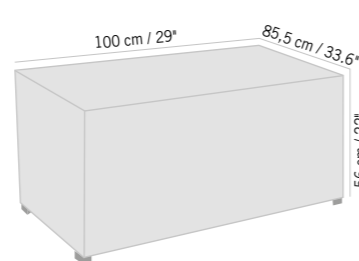

HOUSSE DE PROTECTION x 2/3
PROTECTION COVER
HP03521
179 €
+ éco participation 0,12 € TTC

MATÉRIAUX / MATERIALS DESCRIPTION

Aluminium

Tube aluminium extrudé, peinture poudre polyester cuite au four. Pas d'entretien particulier.

Extruded aluminium tube, painting with powder coating. No maintenance required.

Acier inoxydable

Pièces visseries, barres de tension de toiles Sling ou batyline en acier inoxydable. Demande un entretien régulier dès l'apparition de tâches d'oxydation, de préférence avec notre produit STARBRITTE Ref NET08NP

STAINLESS STEEL
Spare parts (screw, tension bars for Sling or Batyline fabrics) in stainless steel. Regular maintenance when appearance of oxidation tasks. We rather recommend our STARBRITTE ref. NET08NP Chrome and stainless polish.

HPL : Stratifié haute pression

Se compose d'une feuille décor imprimée ou teintée dans la masse, imprégnée de résine mélamine, et d'une couche de support par empilage de papier krafts imprégnés de résine phénolique. Facile d'entretien, résiste aux rayures. Tous les matériaux s'altèrent aux UV, le HPL n'échappe pas à cette règle. Notre conseil : si vous avez acheté une table extensible avec un revêtement en HPL, et que cette dernière reste exposée toute l'année aux UV, laissez la table grande ouverte pour éviter une différence de couleur entre la rallonge et les plateaux. Traitement possible avec notre kit HPL.

High Pressure decorative Laminates (HPL), consisting of a surface of decorative paper(s) impregnated with aminoplastic resins and a core made of layers of kraft paper impregnated with phenolic thermosetting resins. All the layers are bonded together with simultaneous application of heat and high specific pressure to obtain a homogeneous non-porous material with increased density. Easy maintenance and cleaning, no special maintenance required. Scratch resistant. Our advise : if you buy an extending table with a HPL top and if the table stay all year long exposed at the UV's, keep the table open to avoid discoloration between extension and tops. Treatment possible with our kit HPL.

Toile Sunbrella®

Tissu d'extérieur en acrylique teinté dans la masse. Excellente tenue des couleurs dans le temps. Bonne résistance à la déchirure et à l'abrasion. Bonne résistance à l'eau - Facile d'entretien. Pensez à hiverner vos coussins.

Outdoor acrylic fabric dyed. Excellent colors in time. Good resistance to tearing and abrasion Good resistance to water. Easy maintenance Think to store your cushions during winter time.

Toile Olefin

Toile Olefin 100% polypropylène déperlante, résiste aux UV et aux intempéries Pensez à hiverner vos coussins.

Olefin fabric, 100% polypropylen, water repelent, UV and all weather resistant. Think to store your cushions during winter time.

Corde Olefin