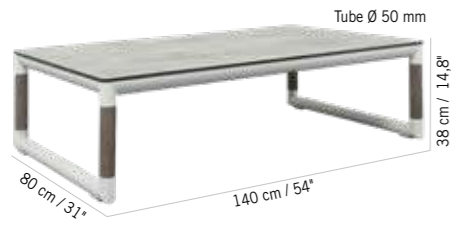

Aluminium gris espace, Duratek®, HPL béton ciré. Space grey aluminum frame, Duratek®, white wash concrete HPL top
TA06197

Colisage : 1pc/1box
Poids : 21kg
Vol. : 0,23 m³

TABLE BASSE BASTINGAGE HPL (S)
BASTINGAGE HPL LOW TABLE (SMALL SIZE)