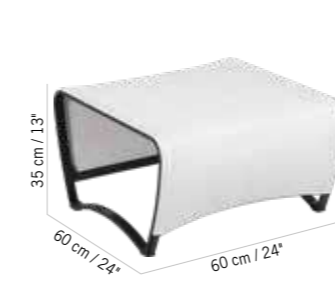

REPOSE PIEDS JET STREAM
JET STREAM LEGREST

429 €
+ éco participation 0,40[€] TTC

Aluminium Gris espace, Batyline Eden blanc chiné
Space grey aluminum, white grey Eden Batyline
JSRP047

Colisage : 1pc/1box
Poids : 4 kg
Vol. : 0,17 m³