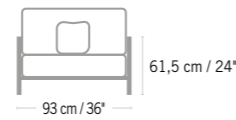

FAUTEUIL SKAAL 2339 €

Ref. FA04063 + C006161

STRUCTURE FAUTEUIL CLUB
STRUCTURE FOR CLUB ARMCHAIR

1470 €
+ éco participation 3,36 € TTC

Duratek®
Duratek®
FA04063

Colisage : 1pc/1box
Poids : 24 kg
Vol. : 0,64 m³

JEU DE COUSSINS CUSHION SETS

869 €
+ éco participation 0,06 € TTC

Sunbrella®
Lopi marble
Marble Sunbrella®
Lopi

Coussin déco
Deaue x1
Deco cushion
Deaue
C006161

Colisage : 1pc/1box
Poids : 6 kg
Vol. : 0,29 m³

HOUSSE DE PROTECTION PROTECTION COVER

HP03535

179 €
+ éco participation 0,12 € TTC

SKAAL NATTE GRIS CLAIR - SKAAL NATTE LIGHT GREY

CANAPÉ SKAAL 3 PLACES 4839 €

Ref. CA04068 + C004068

STRUCTURE CANAPÉ x 3/4
STRUCTURE 3 SEATS SOFA

2940 €
+ éco participation 7,00 € TTC

Duratek®
Duratek®
CA04068

Colisage : 1pc/2boxes
Poids : 63 kg
Vol. : 1,69 m³