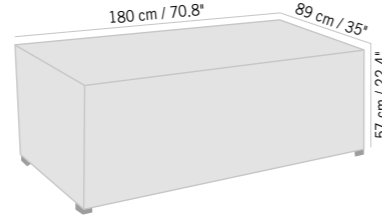

HOUSSE DE PROTECTION x 2/3
PROTECTION COVER
HP03551
269 €
+ éco participation 0,12 € TTC