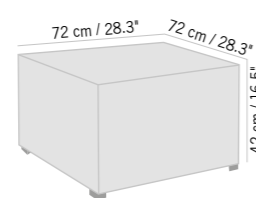

HOUSSE DE PROTECTION FAUTEUIL
PROTECTION COVER ARMCHAIR
HP03536
139 €
+ éco participation 0,12 € TTC