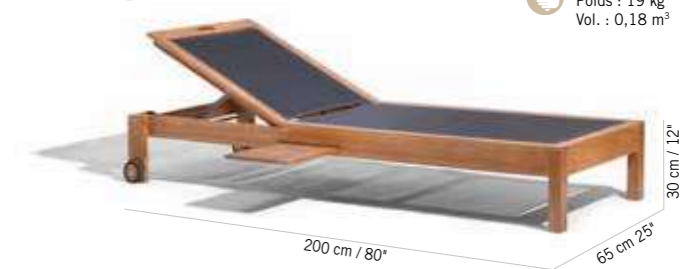

YOLO & VALTECK

**BAIN DE SOLEIL YOLO EMPILABLE
AVEC ACCOUDOIRS
ROUES ARRIÈRES, SYSTÈME
DE RÉGLAGE ULTRA RAPIDE**
YOLO STACKABLE CHAIRS EASY
ADJUSTING BACK SEAT SYSTEM,
BACKWHEELS

959 €
+ éco participation 1,20[€]TC

Aluminium gris espace,
Batyline ardoise
Space grey aluminum,
slate grey Batyline
TRO1011

Aluminium muscade,
Batyline lin
Muscade aluminum,
linen Batyline
TRO1013

Colisage : 1pc/1box
Poids : 13,4 kg
Vol. : 0,29 m³

**BAIN DE SOLEIL VALTECK EMPILABLE
STRUCTURE ET LATTES EN TECK**
VALTECK STACKABLE LOUNGER

959 €
+ éco participation 1,50[€]TC

Teck
Teak
TRV9000

Colisage : 1pc/1box
Poids : 25 kg
Vol. : 0,18 m³

**BAIN DE SOLEIL YOLO EMPILABLE
AVEC ACCOUDOIRS, ROUES ARRIÈRES,
SYSTÈME DE RÉGLAGE ULTRA RAPIDE**
YOLO STACKABLE CHAIRS EASY
ADJUSTING BACK SEAT SYSTEM,
BACKWHEELS

999 €
+ éco participation 1,20[€]TC

Aluminium gris espace,
Batyline Eden blanc
chiné
Space grey aluminum,
white grey
Eden Batyline
TRO1026

Colisage : 1pc/1box
Poids : 13,4 kg
Vol. : 0,29 m³

**BAIN DE SOLEIL VALTECK EMPILABLE,
ROUES ARRIÈRES, TABLETTE ESCAMOTABLE**
VALTECK STACKING LOUNGER, BACKWHEEL,
REMOVABLE SIDE SHELF

989 €
+ éco participation 1,70[€]TC

Teck, toile ardoise
Teak, slate grey canvas
TRV9005A

Teck, toile taupe
Teak, taupe canvas
TRV9006A

Colisage : 1pc/1box
Poids : 19 kg
Vol. : 0,18 m³

TABLE BASSE YOLO HPL
YOLO HPL COFFEE TABLE

319 €
+ éco participation 0,81[€]TC

Aluminium gris espace,
HPL ceramique grise
Space grey aluminum,
ceramic HPL
TAO1092

Aluminium gris espace,
HPL béton ciré
Space grey aluminum,
white polish concrete
HPL
TAO1097

Aluminium blanc,
HPL béton ciré
White aluminum, white
polish concrete HPL
TAO1098

Colisage : 2pcs/1box
Poids : 5,5 kg
Vol. : 0,08 m³

COUSSIN SPUNPOLY
SPUNPOLY CUSHION

489 €
+ éco participation 0,06[€]TC

Spunpoly taupe
Taupe spunpoly
CST9001