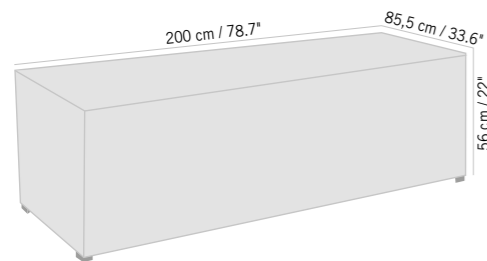

Collection Tekura

HOUSSE DE PROTECTION x 3/4
PROTECTION COVER
HP03520
329 €
+ éco participation 0,12 € TTC