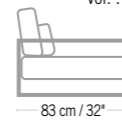

CANAPÉ SKAAL 2 PLACES 3899 €

Ref. CA04070 + C006165

STRUCTURE POUR CANAPÉ x 2/3
STRUCTURE FOR 2 SEATS SOFA

2200 €
+ éco participation 4,46 € TTC

Duratek®
Duratek®
CA04070

Colisage : 1pc/1box
Poids : 39 kg
Vol. : 1,15 m³