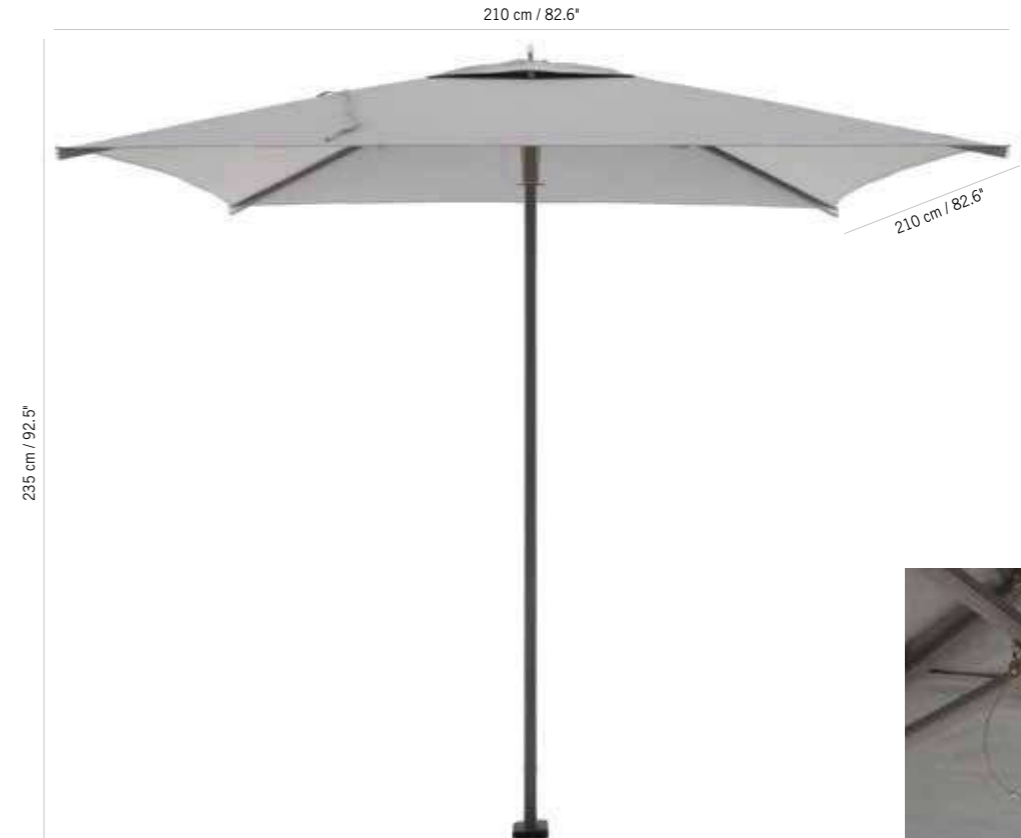

PARASOL SKAAL 2,1X2,1 M MAT CARRÉ 38X38 MM, OUVERTURE PUSH UP + HOUSSE DE PROTECTION
SKAAL HANGING UMBRELLA STRAIGHT POLE SIZE: 38X38MM, PUSH OPEN + PROTECTION COVER

new//

260g /m²

Ref. **PDS2121 + BSPN020**

867 €

210 cm / 82.6"

235 cm / 92.5"