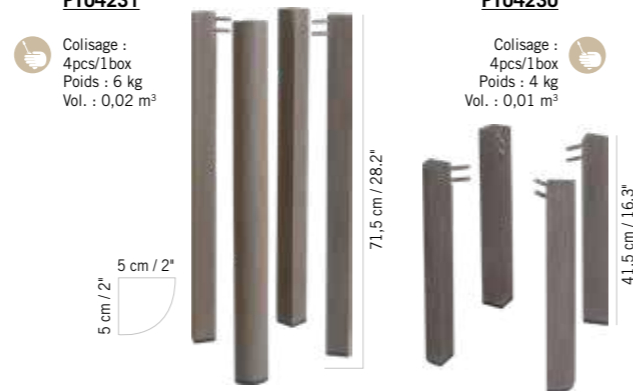

5 cm / 2"

71,5 cm / 28.2"

41,5 cm / 16.3"

TABLE HAUTE COPENHAGUE HPL x 4
COPENHAGUE HPL HIGH DINING TABLE
1279 €
+ éco participation 1,63 € TTC

Duratek®, HPL ardoise
Duratek®, slate HPL
PL04232

Duratek®, Duratek®,
PT04232

Colisage : 1pc/2boxes
Poids : 22 kg
Vol. : 0,215 m³