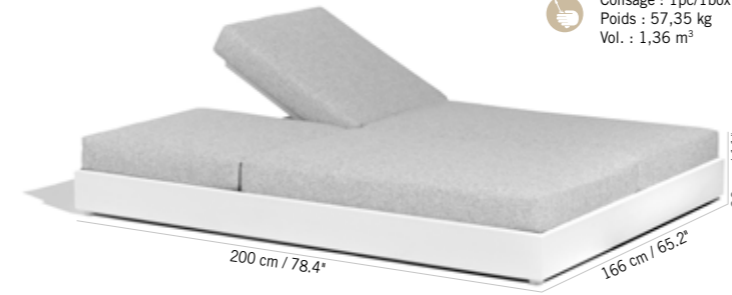

LIT DE JARDIN RANCHO DOUBLE
RANCHO DOUBLE LOUNGER

3989 €
+ éco participation 4,40 € TTC

Aluminium blanc, Ateja copacobana gris chiné
White aluminum, white grey Ateja copacobana
TR02201

Colisage : 1pc/1box
Poids : 57,35 kg
Vol. : 1,36 m³