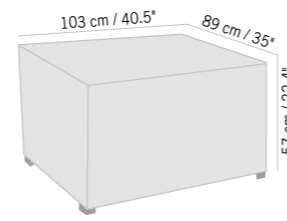

HOUSSE DE PROTECTION FAUTEUIL
PROTECTION COVER ARMCHAIR
HP03552
229 €
+ éco participation 0,12 € TTC