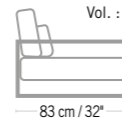

FAUTEUIL SKAAL 2339 €

Ref. FA04063 + C006161

STRUCTURE FAUTEUIL CLUB
STRUCTURE FOR CLUB ARMCHAIR

1470 €
+ éco participation 3,36 € TTC

Duratek®
Duratek®
FA04063

Colisage : 1pc/1box
Poids : 24 kg
Vol. : 0,64 m³

JEU DE COUSSINS CUSHION SETS

869 €
+ éco participation 0,06 € TTC

Sunbrella®
Lopi marble
Marble Sunbrella®
Lopi

Coussin déco
Deaue x1
Deco cushion
Deaue
C006161

Colisage : 1pc/1box
Poids : 6 kg
Vol. : 0,29 m³

HOUSSE DE PROTECTION PROTECTION COVER

HP03535

179 €
+ éco participation 0,12 € TTC

SKAAL NATTE GRIS CLAIR - SKAAL NATTE LIGHT GREY

CANAPÉ SKAAL 3 PLACES 4839 €

Ref. CA04068 + C004068

STRUCTURE CANAPÉ x 3/4
STRUCTURE 3 SEATS SOFA

2940 €
+ éco participation 7,00 € TTC

Duratek®
Duratek®
CA04068

Colisage : 1pc/2boxes
Poids : 63 kg
Vol. : 1,69 m³