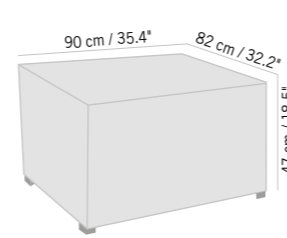

HOUSSE DE PROTECTION FAUTEUIL
PROTECTION COVER ARMCHAIR
HP03535
179 €
+ éco participation 0,12 € TTC