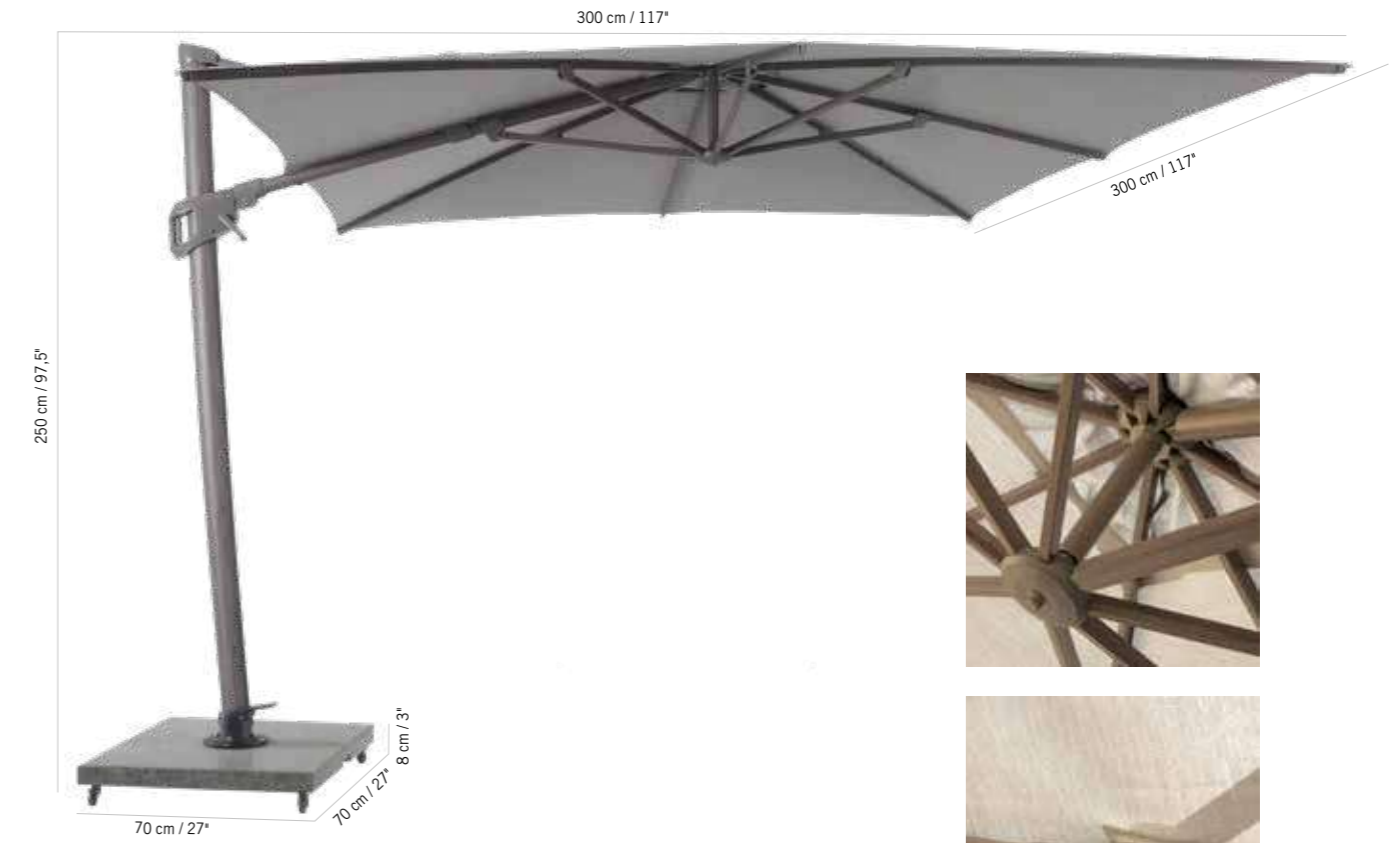

PARASOL SKAAL EXCENTRÉ 3X3 SOCLE EN GRANIT AVEC ROULETTES INOX + HOUSSE DE PROTECTION
SKAAL HANGING UMBRELLA WITH GRANITE BASE, INOX WHEELS + PROTECTION COVER
Ref. **PES3030 + BGP3030 + RBG3030**

2684 €