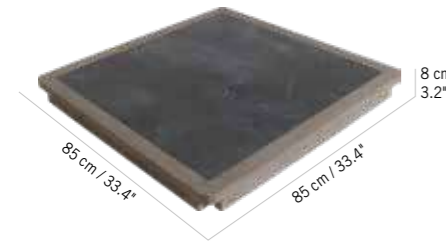

85 cm / 33.4"

85 cm / 33.4"

JEU DE 4 PIEDS POUR TABLE
SET OF 4 FEET FOR TABLE
285 €
+ éco participation 0,48 € TTC

Duratek®, Duratek®,
PT04231

Colisage : 4pcs/1box
Poids : 6 kg
Vol. : 0,02 m³