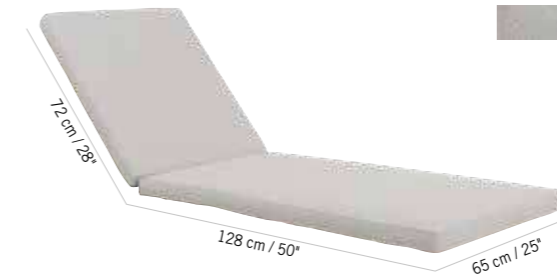

COUSSIN POUR BAIN DE SOLEIL
ATEJA CUSHION FOR SUNLOUNGER

549 €
+ éco participation 0,05[€] TTC

Ateja gris clair
Light grey Ateja
C006162

Colisage : 1pc/1box
Poids : 4 kg
Vol. : 0,17 m³