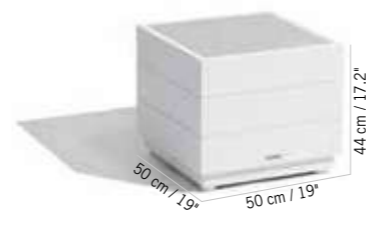

Colisage : 1pc/1box
Poids : 17,2 kg
Vol. : 0,228 m³

TABLE BASSE RANCHO LUMINEUSE SOLAIRE ET RECHARGEABLE
RANCHO LOW TABLE SOLAR AND RECHARGEABLE LIGHTING

529 €
+ éco participation 2,80 € TTC

Duratek®, plaque en verre dépoli acrylique
Duratek®, acrylic plate frosted glass
TAL2000

Colisage : 1pc/1box
Poids : 6 kg
Vol. : 0,133 m³

* Teck à la finition Duratek®. Duratek® finish Teak.

* Teck à la finition Duratek®. Duratek® finish Teak.

TABLE EXTENSIBLE RANCHO CÉRAMIQUE 3238 €

STRUCTURE POUR TABLE EXTENSIBLE RANCHO PAR SYSTEME DE LEVIER  x 10/12
STRUCTURE FOR EXTENDABLE TABLE RANCHO WITH LEVER SYSTEM