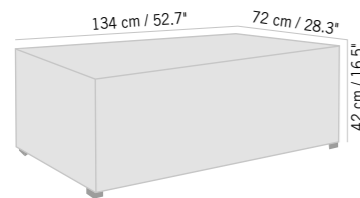

Collection Skaal (small)

HOUSSE DE PROTECTION x 2/3
PROTECTION COVER
HP03532
229 €
+ éco participation 0,12 € TTC