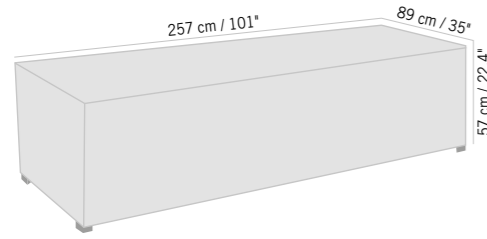

HOUSES DE PROTECTION POUR FAUTEUIL ET CANAPÉ PROTECTION COVERS ARMCHAIR AND SOFA

Collections Rancho

HOUSSE DE PROTECTION x 3/4
PROTECTION COVER
HP03550
329 €
+ éco participation 0,12 € TTC