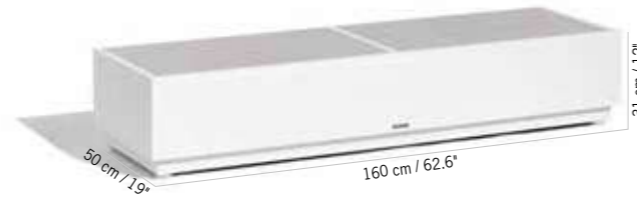

1339 €
+ éco participation 1,20 € TTC

Aluminium blanc, céramique belgium gris clair
White aluminum, belgium light grey ceramic
TA02051

Colisage : 1pc/1box
Poids : 33,45 kg
Vol. : 0,398 m³

TABLE BASSE RANCHO CÉRAMIQUE (XL)
RANCHO CERAMIC LOW TABLE (LARGE SIZE)