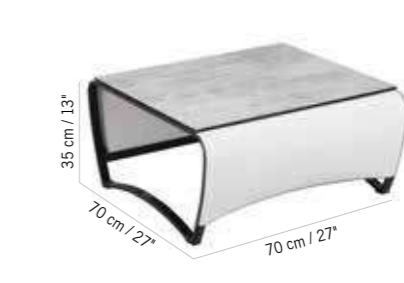

TABLE BASSE JET STREAM HPL
JET STREAM HPL LOW TABLE

619 €
+ éco participation 1,80[€] TTC

Aluminium gris espace, Batyline Eden blanc chiné, plateau plein HPL béton ciré
Space grey aluminum, white grey Eden Batyline and white polish concrete HPL top
JSTA054

Colisage : 1pc/1box
Poids : 10 kg
Vol. : 0,21 m³