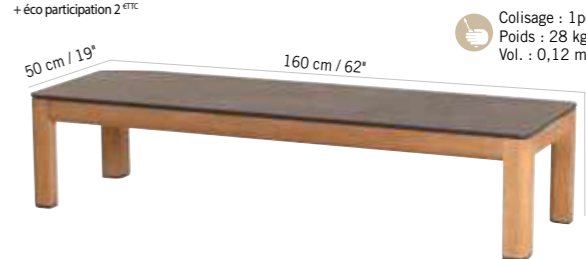

TABLE BASSE TEKURA HPL
TEKURA HPL LOW TABLE

789 €

+ éco participation 2€ TTC

Teck, HPL ardoise
Teak, slate grey top
TA03304*

Colisage : 1pc/1box
Poids : 28 kg
Vol. : 0,12 m³