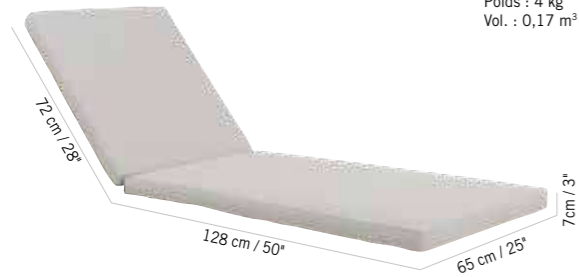

COUSSIN POUR BAIN DE SOLEIL
CUSHION FOR SUNLOUNGER

489 €
+ éco participation 0,05 € TTC

Ateja gris clair
Light grey Ateja
C006162

Colisage : 1pc/1box
Poids : 4 kg
Vol. : 0,17 m³