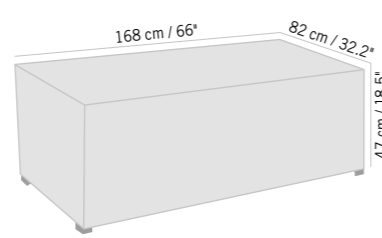

HOUSSE DE PROTECTION x 2/3
PROTECTION COVER
HP03531
239 €
+ éco participation 0,12 € TTC