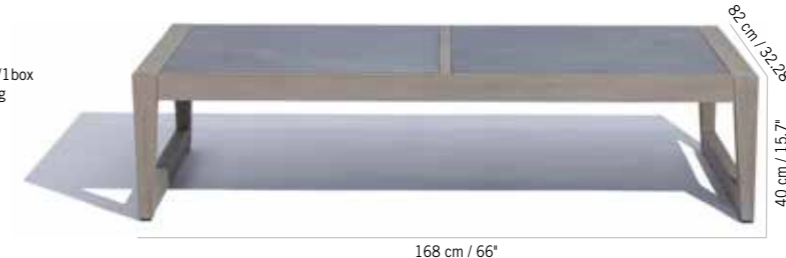

STRUCTURE SKAAL POUR TABLE BASSE
STRUCTURE FOR SKAAL COFFEE TABLE

1399 €
+ éco participation 1,75 € TTC

Duratek®
Duratek®
TA04052

Colisage : 1pc/1box
Poids : 23,5 kg
Vol. : 0,26 m³

CÉRAMIQUE 75X75 CM RENFORCÉE PAR FIBRAGE POLYESTER ÉPAISSEUR 0,6 CM
CERAMIC 29,5"X29,5" POLYESTER FIBER REINFORCEMENT THICKNESS 0,023"