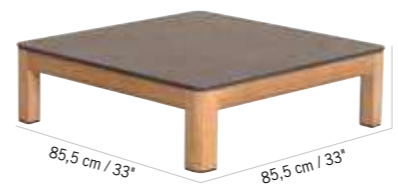

BASE TEKURA POUF OU TABLE BASSE HPL
TEKURA HPL OTTOMAN BASE OR LOW TABLE

759 €
+ éco participation 2,20[€]TC

Teck, HPL ardoise
Teak, slate grey HPL
P003302*

Colisage : 1pc/1box
Poids : 22 kg
Vol. : 0,12 m³