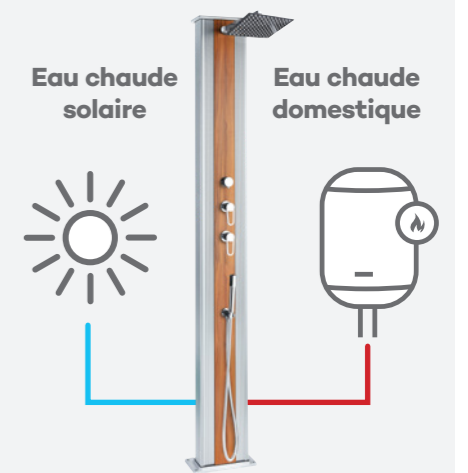

Raccordement solaire :
connectez la douche à une arrivée d'eau froide, chauffée naturellement par le soleil.

Raccordement domestique :
ajoutez une arrivée d'eau chaude pour un confort optimal en toute saison.

Les deux systèmes peuvent être utilisés indépendamment pour une flexibilité maximale.

Eau chaude
solaire

Eau chaude
domestique

Référence	DS-D463AW
Matériaux	Aluminium
Poids	10 kg
Hauteur	228 cm
Capacité	40 L
Dimensions socle	14 x 32,4 cm
Kit de fixation	Inclus
Garantie	2 ans

Tête de douche intégrée
effet pluie

Mitigeur chromé
gravé au laser

GARANTIE

• 2 ans : Dada Straight

Références	DS-D463NX	DS-D463AX
Matériaux	Aluminium	
Poids	10 kg	
Hauteur	228 cm	
Capacité	40 L	
Dimensions socle	14 x 32,4 cm	
Kit de fixation	Inclus	
Garantie	2 ans	

Tête de douche intégrée
effet pluie

Mitigeur chromé
gravé au laser

GARANTIE

• 2 ans : Dada Curve

Références	DS-D363NO	DS-363NX
Matériaux	Aluminium	
Poids	10 kg	
Hauteur	228 cm	
Capacité	40 L	
Dimensions socle	14 x 32,4 cm	
Kit de fixation	Inclus	
Garantie	2 ans	