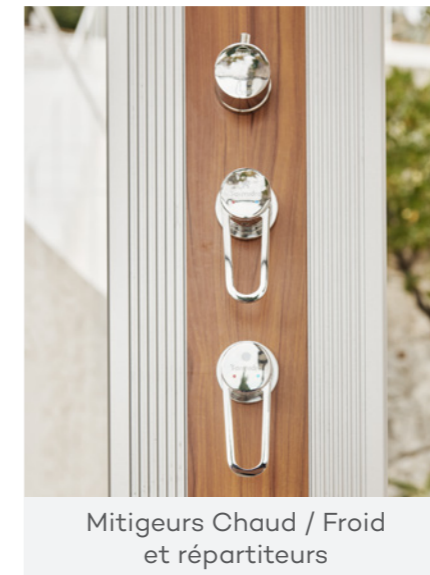

Mitigeurs Chaud / Froid
et répartiteurs