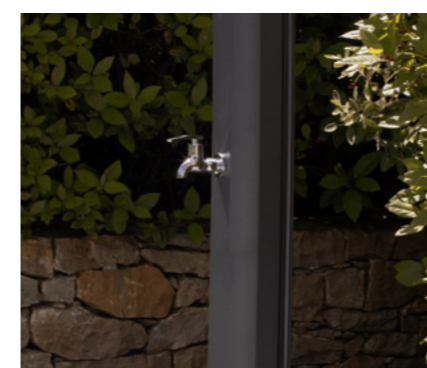

Jolly

MODERNE & FONCTIONNELLE

Capacité
33L

Énergie
solaire

Rince-pieds
inclus

Installation
facile

La douche solaire Jolly s'intègre à merveille dans tous les extérieurs. Conçue en aluminium, cette pièce design est déclinée en 2 coloris. La chaleur du soleil suffit à chauffer le réservoir de 33 L de la douche solaire Jolly. Elle est donc entièrement écologique. Elle se connecte facilement à toutes les arrivées d'eau.