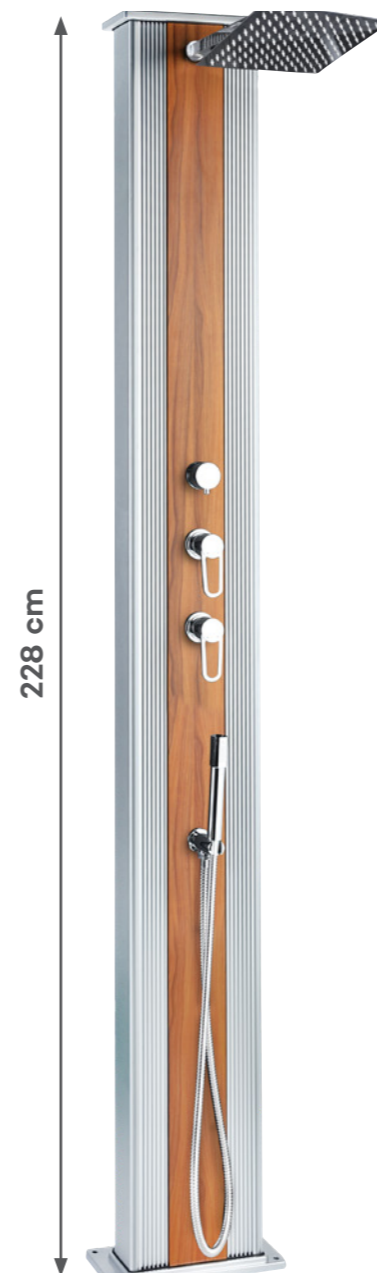

Tête de douche intégrée
effet pluie

TECHNOLOGIE HYBRIDE

La technologie hybride Poolex vous assure une douche chaude toute l'année, quelle que soit la météo.

Raccordement solaire :
connectez la douche à une arrivée d'eau froide, chauffée naturellement par le soleil.

Raccordement domestique :
ajoutez une arrivée d'eau chaude pour un confort optimal en toute saison.

Les deux systèmes peuvent être utilisés indépendamment pour une flexibilité maximale.