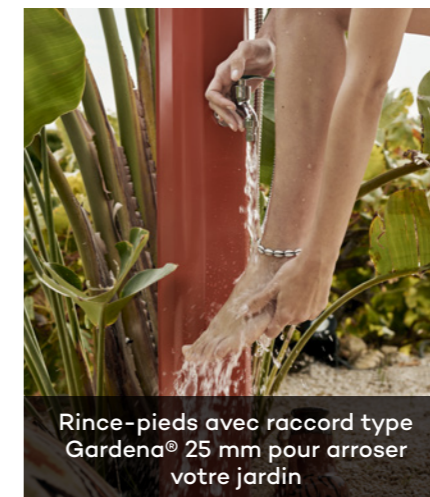

Références	DS-JG141-6011	DS-JG141NX	DS-JG141-6027	DS-JG141-3016	DS-JG141NO	DS-JG141-5019
Couleurs	Vert réséda	Aluminium	Vert opaline	Terracotta	Anthracite	Bleu capri
Matériaux	Aluminium					
Poids	5.5 kg					
Hauteur	120 cm					
Capacité	20 L					
Dimensions socle	16 x 18 cm					
Kit de fixation	Inclus					
Garantie	2 ans