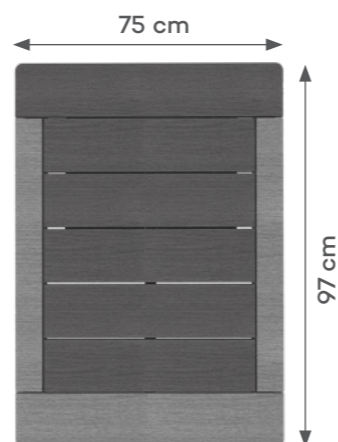

GARANTIE

• 2 ans : Caillebotis