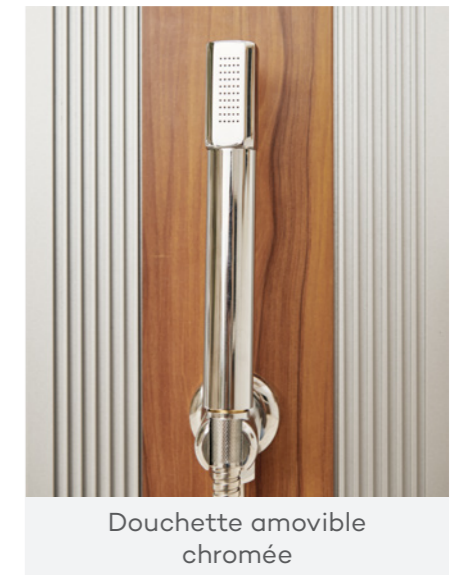

Mitigeurs Chaud / Froid
et répartiteurs