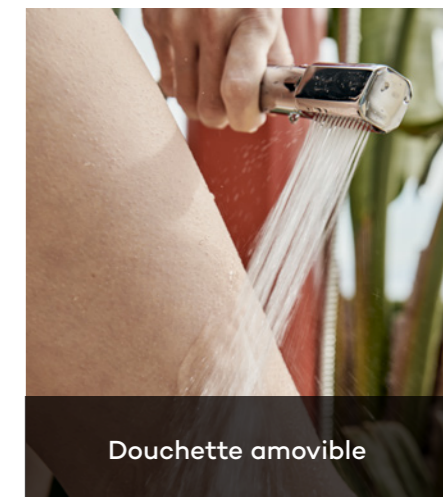

Références	DS-JG141-6011	DS-JG141NX	DS-JG141-6027	DS-JG141-3016	DS-JG141NO	DS-JG141-5019
Couleurs	Vert réséda	Aluminium	Vert opaline	Terracotta	Anthracite	Bleu capri
Matériaux	Aluminium					
Poids	5.5 kg					
Hauteur	120 cm					
Capacité	20 L					
Dimensions socle	16 x 18 cm					
Kit de fixation	Inclus					
Garantie	2 ans