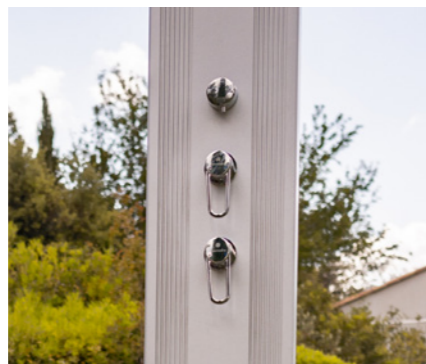

Tête de douche intégrée
effet pluie

Mitigeur chromé
gravé au laser

GARANTIE

• 2 ans : Dada Straight

Références	DS-D463NX	DS-D463AX
Matériaux	Aluminium	
Poids	10 kg	
Hauteur	228 cm	
Capacité	40 L	
Dimensions socle	14 x 32,4 cm	
Kit de fixation	Inclus	
Garantie	2 ans	